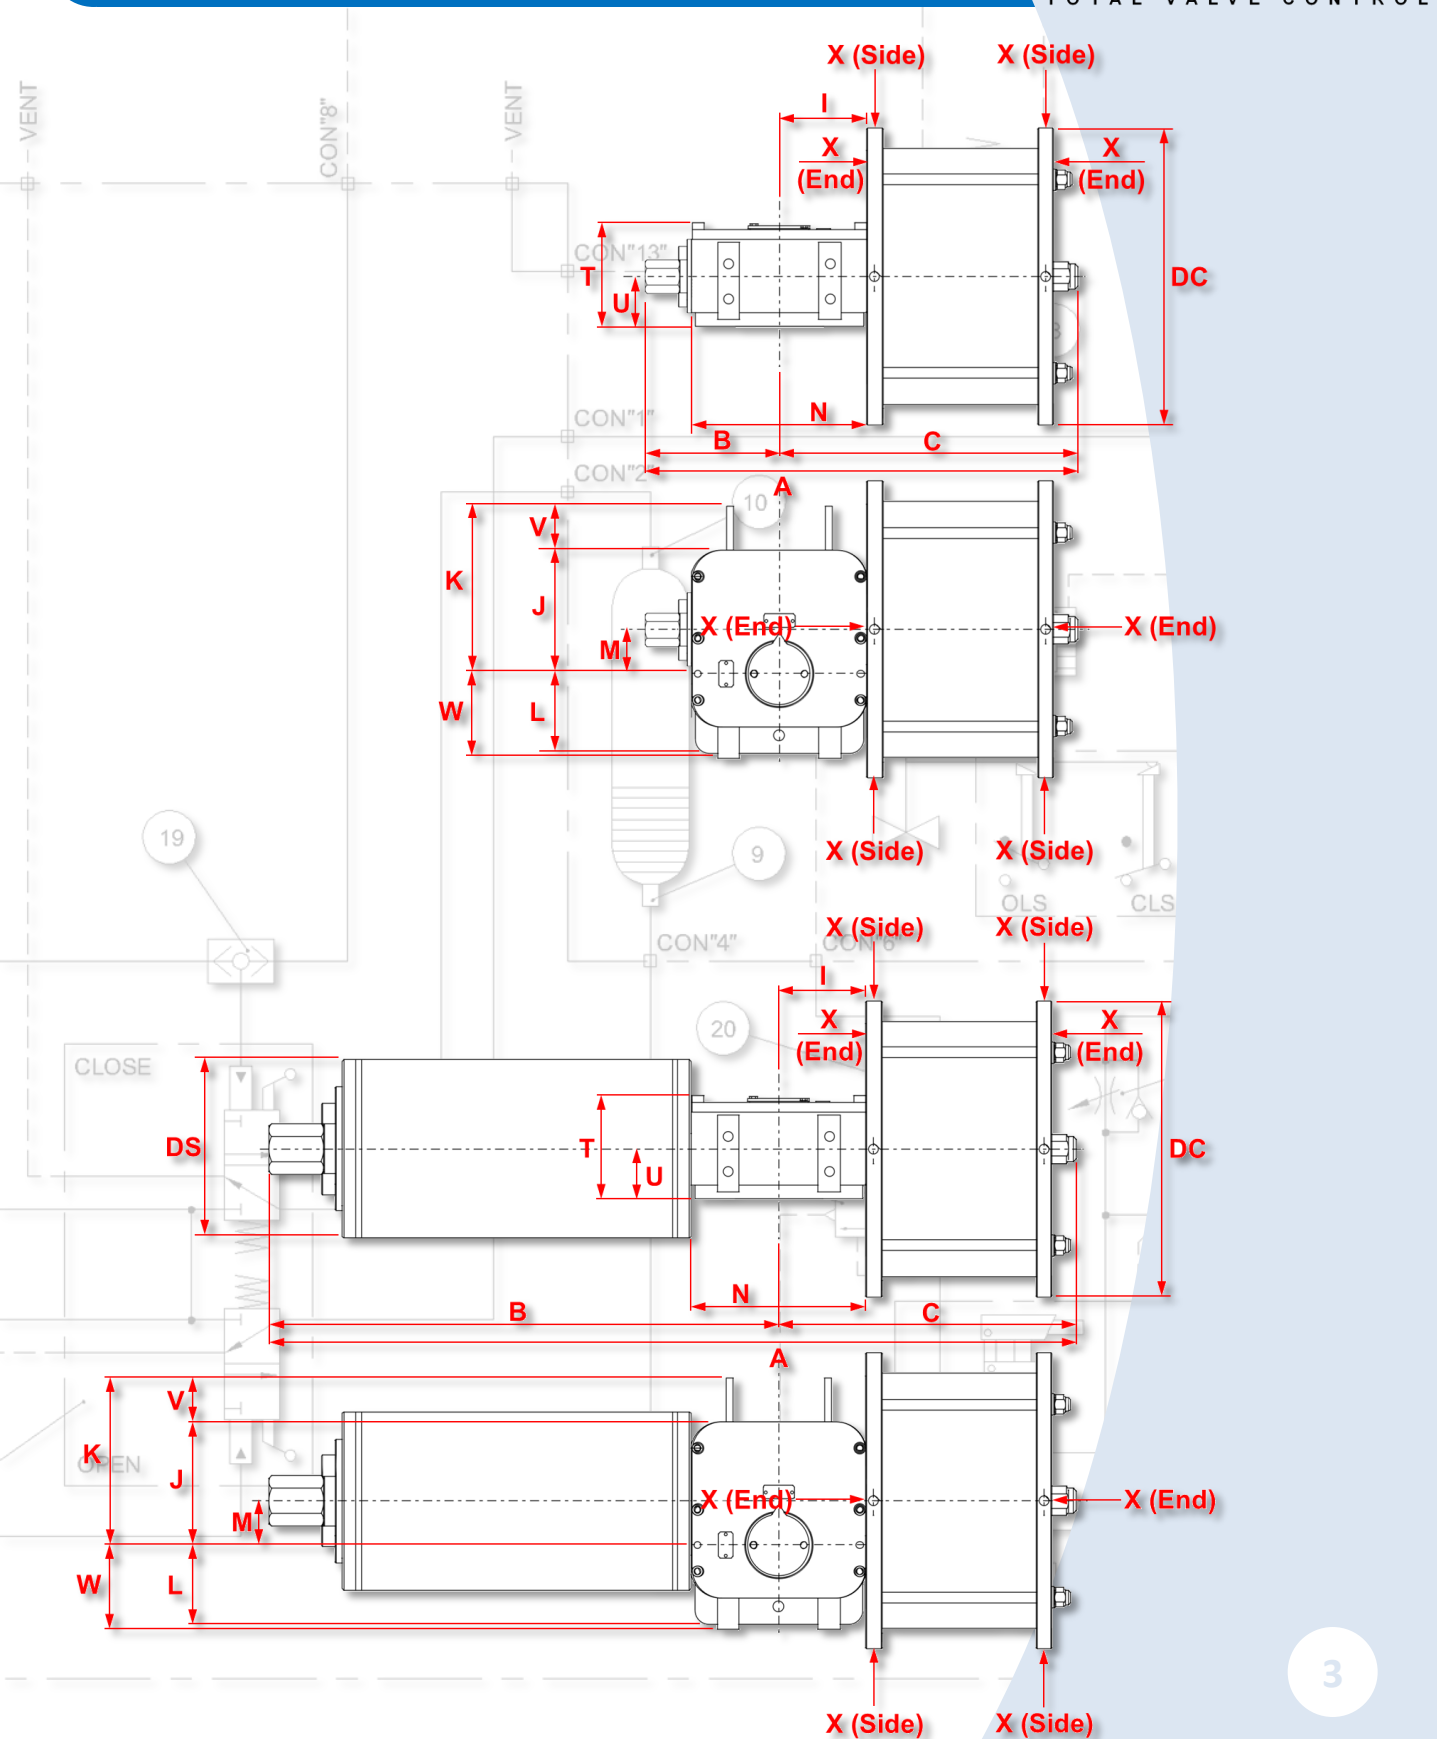

DIMENSIONS GUIDE

FRAME 0.4 ASSEMBLIES

Actuator Model	A (in)	B (in)	C (in)	DS (in)	DC (in)	I (in)	J (in)	K (in)	L (in)	M (in)	N (in)	T (in)	U (in)	V (in)	W (in)	X NPT	Weight (lbs)	Swept Volume (cu.in.)
PNS-0.4-78-DA	13.82	4.22	9.61	N/A	6.07	2.33	3.47	5.44	2.05	0.99	4.65	4.02	1.97	1.97	2.21	1/4" (side conn.)	39.69	31.74
PNS-0.4-122-DA	13.82	4.22	9.61	N/A	7.05	2.33	3.47	5.44	2.05	0.99	4.65	4.02	1.97	1.97	2.21	1/4" (side conn.)	50.71	49.43
PNS-0.4-201-DA	13.82	4.22	9.61	N/A	8.43	2.33	3.47	5.44	2.05	0.99	4.65	4.02	1.97	1.97	2.21	1/4" (side conn.)	59.53	81.17
PNS-0.4-314-DA	13.82	4.22	9.61	N/A	10.00	2.33	3.47	5.44	11.03	0.99	4.65	4.02	1.97	1.97	2.21	1/4" (side conn.)	74.96	126.32
PNS-0.4-78-SRC0A	19.97	10.36	9.61	4.00	6.07	2.33	3.47	5.44	2.05	0.99	4.65	4.02	1.97	1.97	2.21	1/4" (side conn.)	48.51	31.74
PNS-0.4-78-SRC1A	20.87	11.26	9.61	4.00	6.07	2.33	3.47	5.44	2.05	0.99	4.65	4.02	1.97	1.97	2.21	1/4" (side conn.)	48.51	31.74
PNS-0.4-78-SRC2A	20.63	11.03	9.61	4.00	6.07	2.33	3.47	5.44	2.05	0.99	4.65	4.02	1.97	1.97	2.21	1/4" (side conn.)	48.51	31.74
PNS-0.4-78-SRC3A	21.26	11.66	9.61	4.00	6.07	2.33	3.47	5.44	2.05	0.99	4.65	4.02	1.97	1.97	2.21	1/4" (side conn.)	48.51	31.74
PNS-0.4-78-SRC4A	20.87	11.26	9.61	5.00	6.07	2.33	3.47	5.44	2.05	0.99	4.65	4.02	1.97	1.97	2.21	1/4" (side conn.)	50.71	31.74
PNS-0.4-78-SRC5A	21.34	11.74	9.61	5.00	6.07	2.33	3.47	5.44	2.05	0.99	4.65	4.02	1.97	1.97	2.21	1/4" (side conn.)	50.71	31.74
PNS-0.4-78-SRC6A	22.92	13.31	9.61	5.00	6.07	2.33	3.47	5.44	2.05	0.99	4.65	4.02	1.97	1.97	2.21	1/4" (side conn.)	52.92	31.74
PNS-0.4-122-SRC0A	19.97	10.36	9.61	4.00	7.05	2.33	3.47	5.44	2.05	0.99	4.65	4.02	1.97	1.97	2.21	1/4" (side conn.)	59.53	49.43
PNS-0.4-122-SRC1A	20.87	11.26	9.61	4.00	7.05	2.33	3.47	5.44	2.05	0.99	4.65	4.02	1.97	1.97	2.21	1/4" (side conn.)	59.53	49.43
PNS-0.4-122-SRC2A	20.63	11.03	9.61	4.00	7.05	2.33	3.47	5.44	2.05	0.99	4.65	4.02	1.97	1.97	2.21	1/4" (side conn.)	59.53	49.43
PNS-0.4-122-SRC3A	21.26	11.66	9.61	4.00	7.05	2.33	3.47	5.44	2.05	0.99	4.65	4.02	1.97	1.97	2.21	1/4" (side conn.)	59.53	49.43
PNS-0.4-122-SRC4A	20.87	11.26	9.61	5.00	7.05	2.33	3.47	5.44	2.05	0.99	4.65	4.02	1.97	1.97	2.21	1/4" (side conn.)	59.53	49.43
PNS-0.4-122-SRC5A	21.34	11.74	9.61	5.00	7.05	2.33	3.47	5.44	2.05	0.99	4.65	4.02	1.97	1.97	2.21	1/4" (side conn.)	59.53	49.43
PNS-0.4-122-SRC6A	22.92	13.31	9.61	5.00	7.05	2.33	3.47	5.44	2.05	0.99	4.65	4.02	1.97	1.97	2.21	1/4" (side conn.)	61.73	49.43
PNS-0.4-201-SRC0A	19.97	10.36	9.61	4.00	8.43	2.33	3.47	5.44	2.05	0.99	4.65	4.02	1.97	1.97	2.21	1/4" (side conn.)	68.35	81.17
PNS-0.4-201-SRC1A	20.87	11.26	9.61	4.00	8.43	2.33	3.47	5.44	2.05	0.99	4.65	4.02	1.97	1.97	2.21	1/4" (side conn.)	68.35	81.17
PNS-0.4-201-SRC2A	20.63	11.03	9.61	4.00	8.43	2.33	3.47	5.44	2.05	0.99	4.65	4.02	1.97	1.97	2.21	1/4" (side conn.)	68.35	81.17
PNS-0.4-201-SRC3A	21.26	11.66	9.61	4.00	8.43	2.33	3.47	5.44	2.05	0.99	4.65	4.02	1.97	1.97	2.21	1/4" (side conn.)	68.35	81.17
PNS-0.4-201-SRC4A	20.87	11.26	9.61	5.00	8.43	2.33	3.47	5.44	2.05	0.99	4.65	4.02	1.97	1.97	2.21	1/4" (side conn.)	70.55	81.17
PNS-0.4-201-SRC5A	21.34	11.74	9.61	5.00	8.43	2.33	3.47	5.44	2.05	0.99	4.65	4.02	1.97	1.97	2.21	1/4" (side conn.)	70.55	81.17
PNS-0.4-201-SRC6A	22.92	13.31	9.61	5.00	8.43	2.33	3.47	5.44	2.05	0.99	4.65	4.02	1.97	1.97	2.21	1/4" (side conn.)	72.76	81.17
PNS-0.4-314-SRC0A	19.97	10.36	9.61	4.00	10.00	2.33	3.47	5.44	2.05	0.99	4.65	4.02	1.97	1.97	2.21	1/4" (side conn.)	81.58	126.32
PNS-0.4-314-SRC1A	20.87	11.26	9.61	4.00	10.00	2.33	3.47	5.44	2.05	0.99	4.65	4.02	1.97	1.97	2.21	1/4" (side conn.)	81.58	126.32
PNS-0.4-314-SRC2A	20.63	11.03	9.61	4.00	10.00	2.33	3.47	5.44	2.05	0.99	4.65	4.02	1.97	1.97	2.21	1/4" (side conn.)	81.58	126.32
PNS-0.4-314-SRC3A	21.26	11.66	9.61	4.00	10.00	2.33	3.47	5.44	2.05	0.99	4.65	4.02	1.97	1.97	2.21	1/4" (side conn.)	81.58	126.32
PNS-0.4-314-SRC4A	20.87	11.26	9.61	5.00	10.00	2.33	3.47	5.44	2.05	0.99	4.65	4.02	1.97	1.97	2.21	1/4" (side conn.)	83.78	126.32
PNS-0.4-314-SRC5A	21.34	11.74	9.61	5.00	10.00	2.33	3.47	5.44	2.05	0.99	4.65	4.02	1.97	1.97	2.21	1/4" (side conn.)	83.78	126.32
PNS-0.4-314-SRC6A	22.92	13.31	9.61	5.00	10.00	2.33	3.47	5.44	2.05	0.99	4.65	4.02	1.97	1.97	2.21	1/4" (side conn.)	85.99	126.32